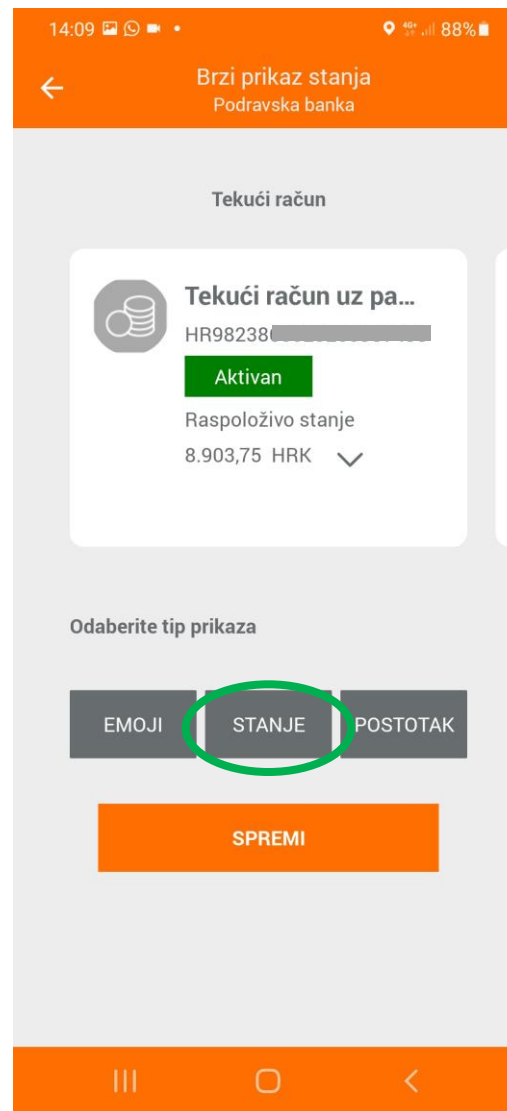

# Postavke aplikacije

Upute za korištenje aplikacije POBAgo

Za poslovne korisnike

POBAgo nudi pregršt novih opcija dostupnih u aplikaciji i kroz izbornik **Postavke**.

Koristite biometriju  
za još bržu prijavu  
u aplikaciju i  
potvrdu plaćanja.

Stanje po odabranom računu može Vam biti dostupno i bez prijave u aplikaciju.

Sami birate tip prikaza stanja.

Swipe ulijevo s ekrana za prijavu vodi Vas na **Brzi prikaz stanja**.

Stanje možete osvježiti jednim pritiskom na ikonu.