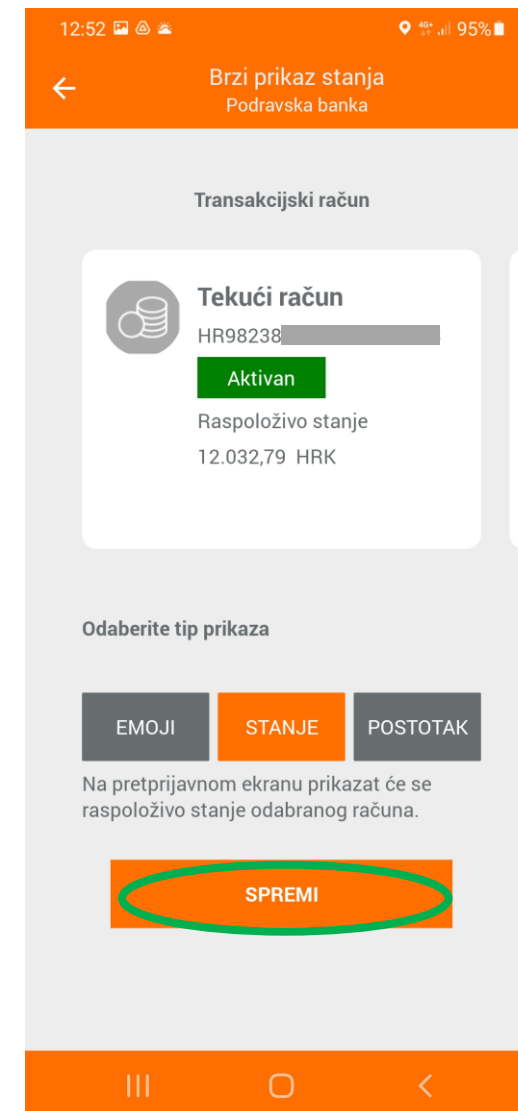

# Postavke aplikacije

Upute za korištenje aplikacije POBAgo

Za poslovne korisnike

POBAgo nudi pregršt novih opcija dostupnih u aplikaciji i kroz izbornik **Postavke**.

Koristite biometriju  
za još bržu prijavu  
u aplikaciju i  
potvrdu plaćanja.

Stanje po odabranom računu može Vam biti dostupno i bez prijave u aplikaciju.

Sami birate tip prikaza stanja.

Swipe ulijevo s ekrana za prijavu vodi Vas na **Brzi prikaz stanja**.

Stanje možete osvježiti jednim pritiskom na ikonu.